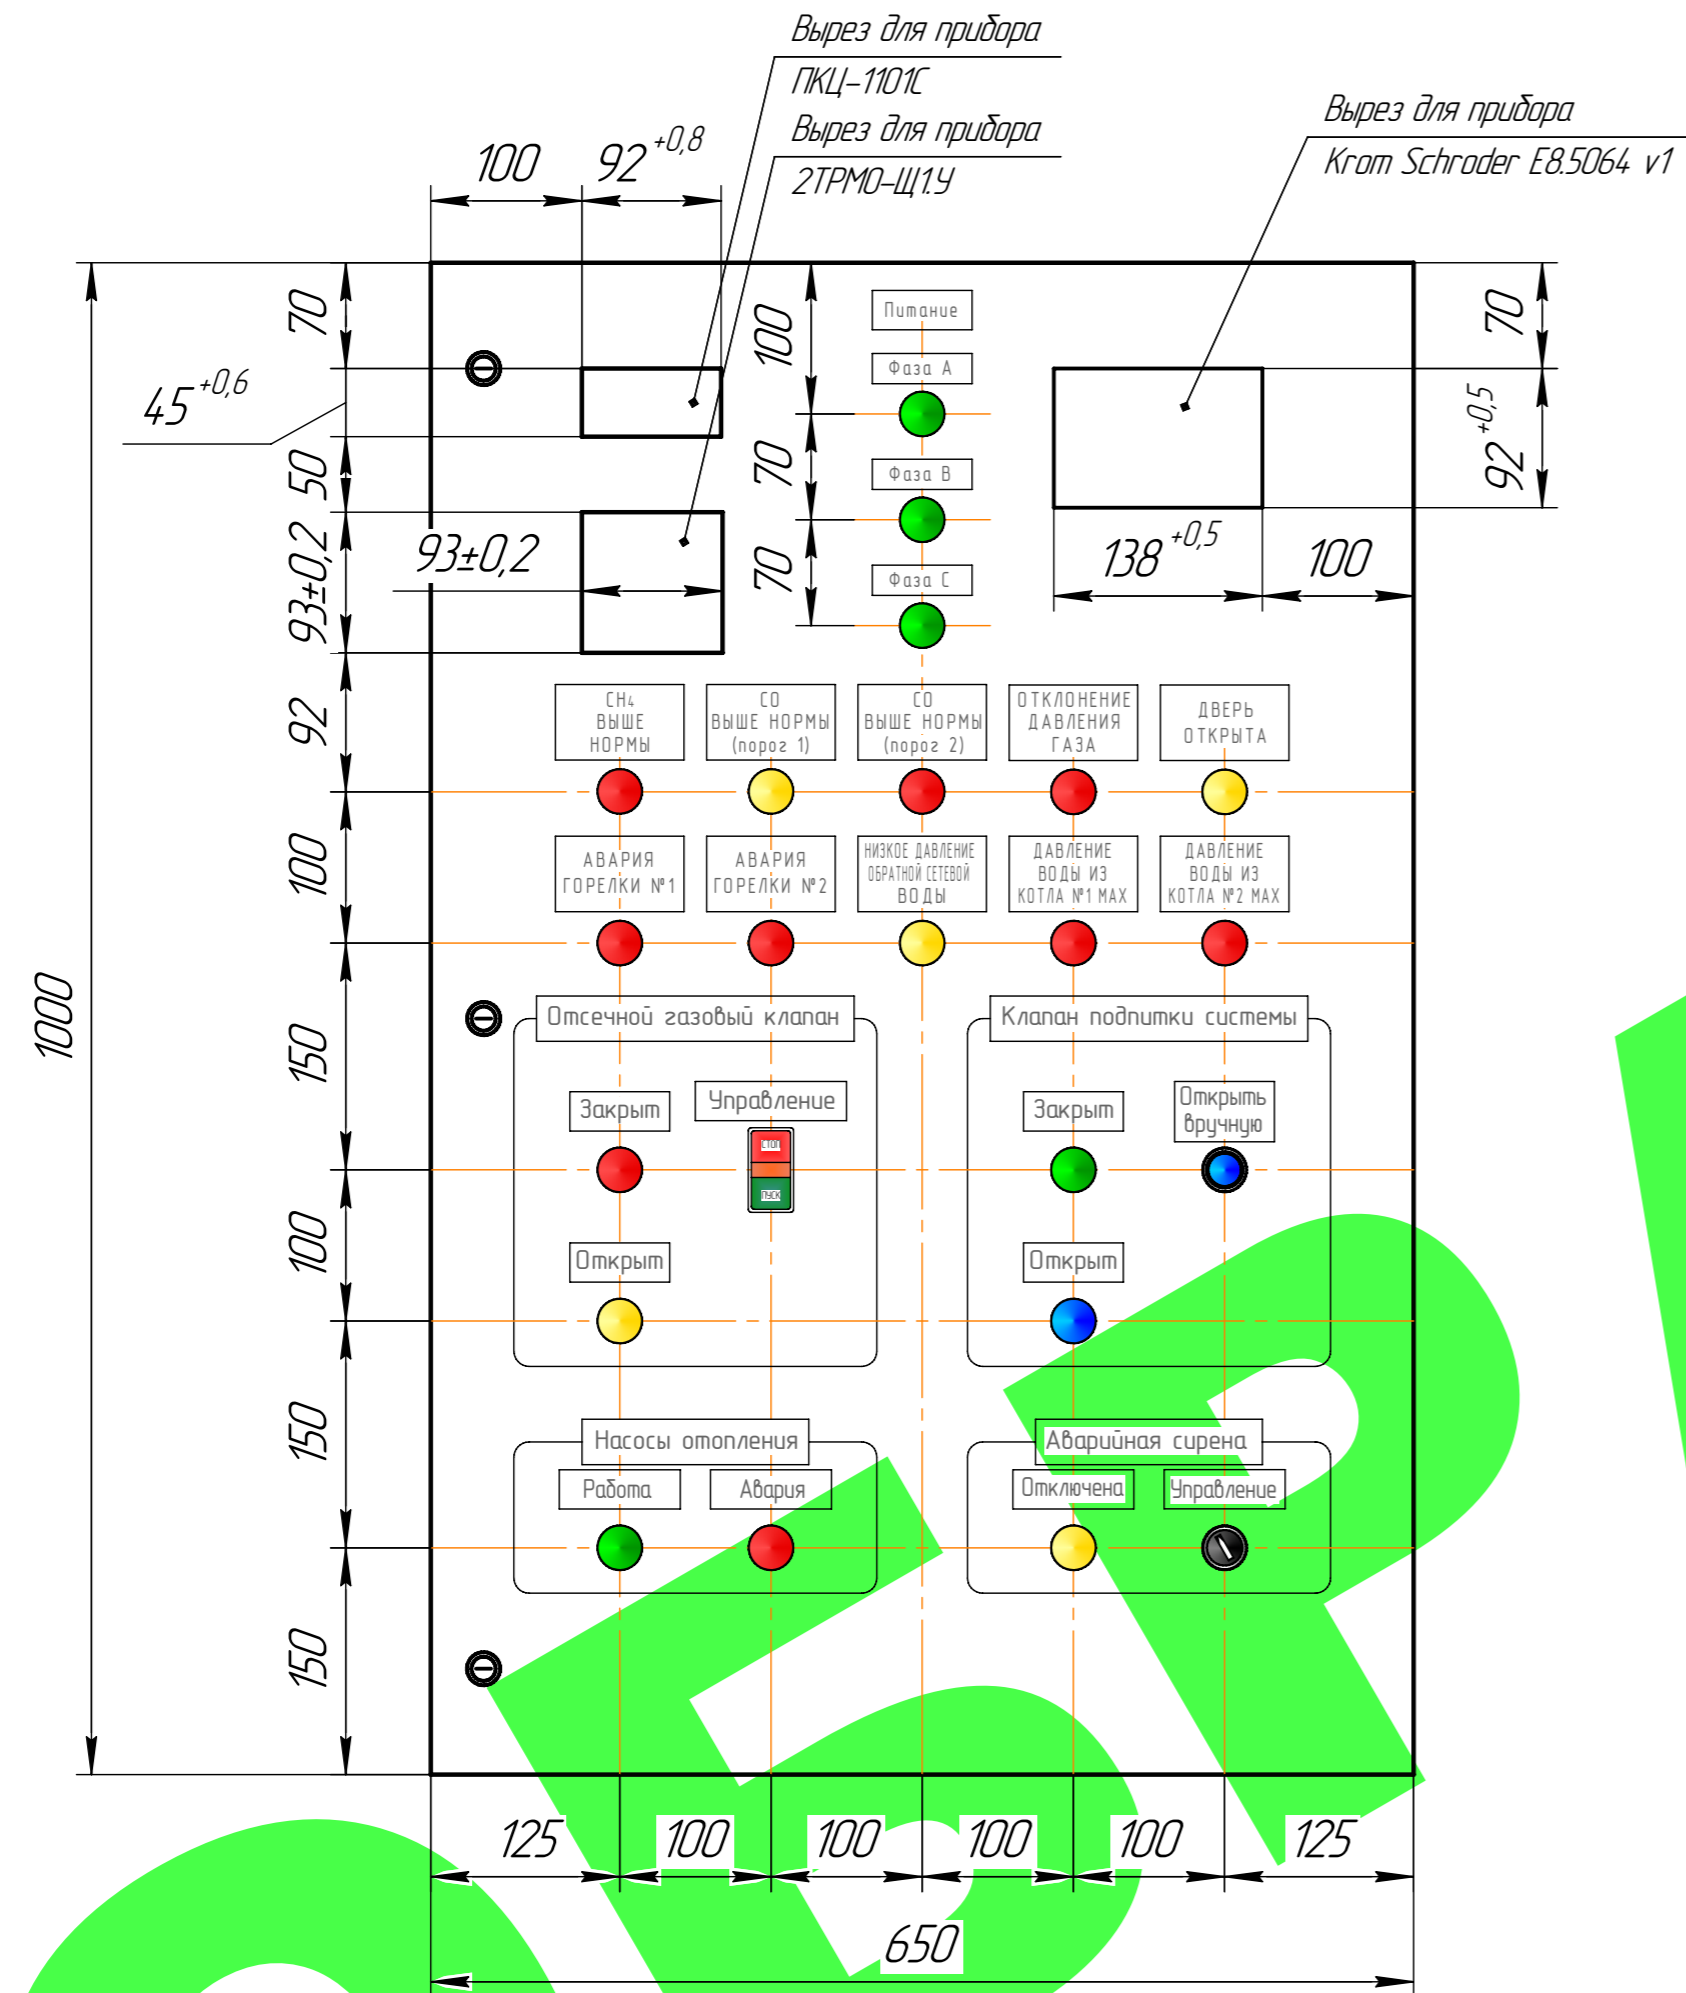

Вид на лицевую панель шкафа

Вид на монтажную панель шкафа со снятой дверцей

Примечание:
1. Монтаж в щите вести проводами ПВЗ 1,5 мм².

Изм.	Кол.	Лист	№ док.	Подп.	Дата	Стадия	Лист	Листов
							15	
Щит автоматики. Общий вид.							000 "Энергостройпроект"	г. Владимир
							Формат	A2