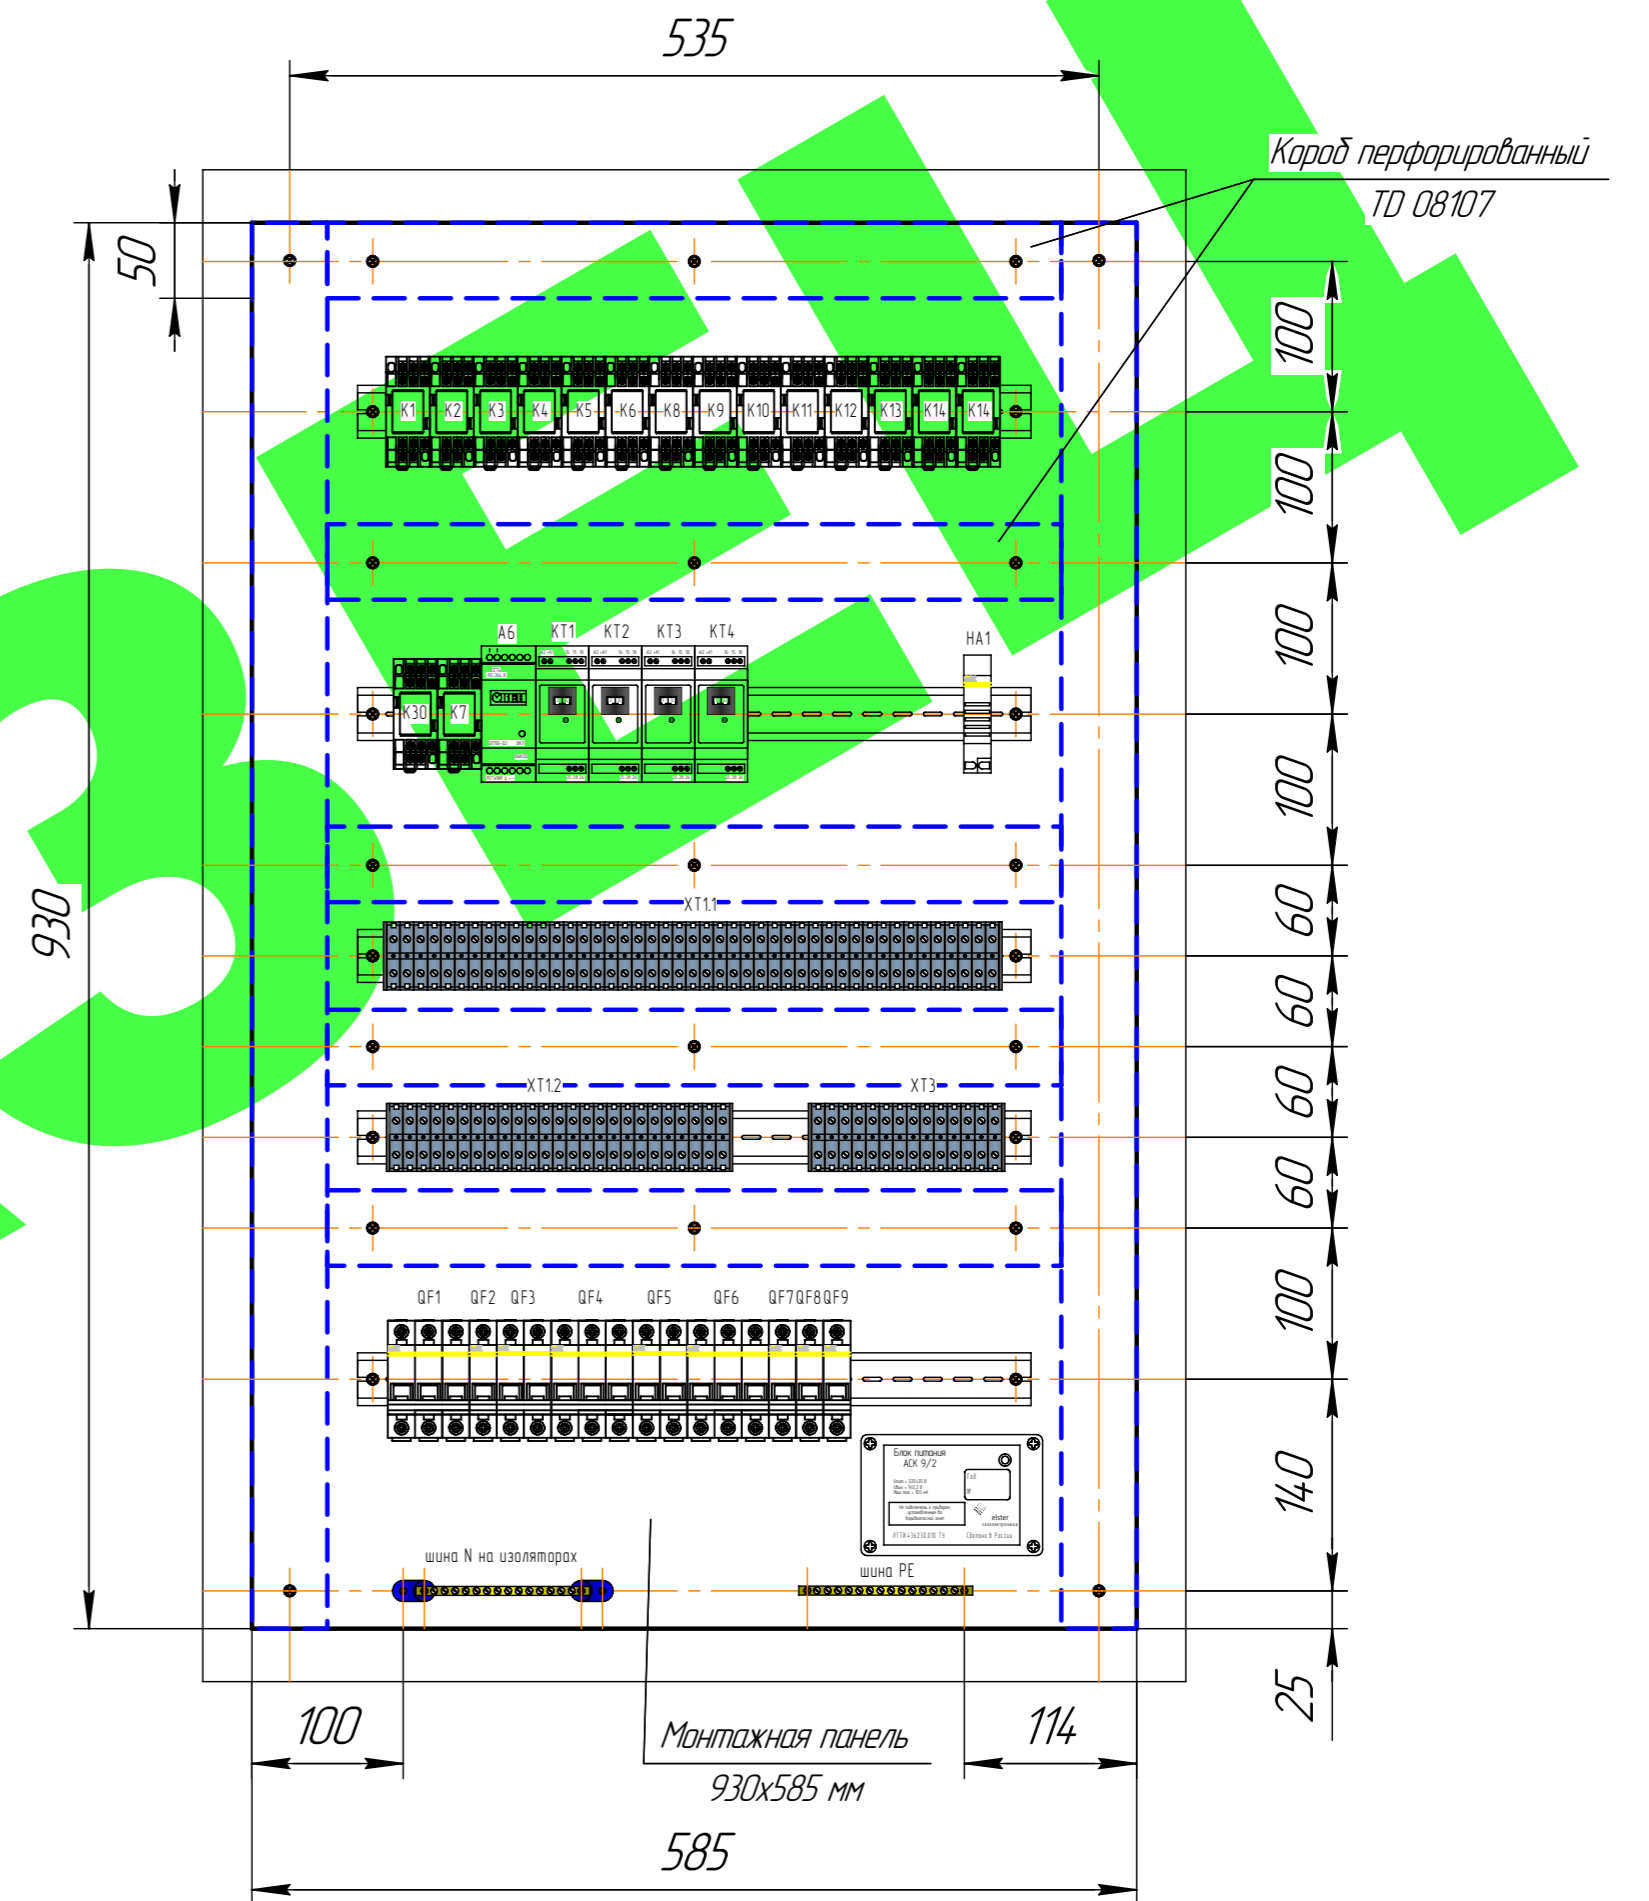

Вид на лицевую панель шкафа

Вид на монтажную панель шкафа со снятой дверцей

Примечание:
1. Монтаж в щите вести проводами ПВЗ 1,5 мм².

Изм.	Кол.	Лист	№ док.	Подп.	Дата	Стадия	Лист	Листов
							15	
Щит автоматики. Общий вид.							000 "Энергостройпроект"	г. Владимир
							Формат	A2